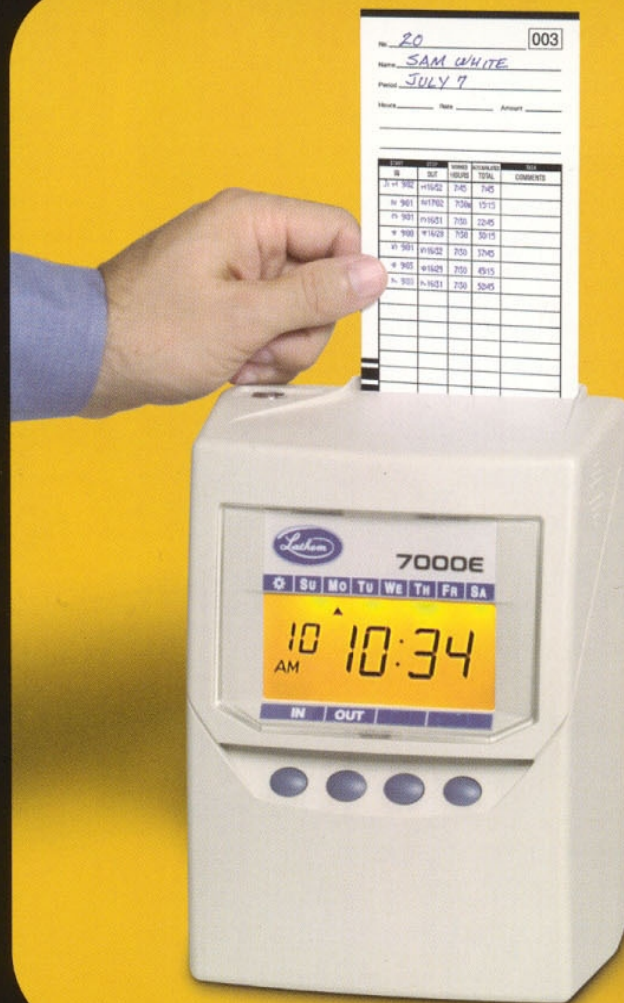

REGNER UT ARBEIDSTIDEN

7000E

7000E regner ut arbeidstiden mellom stempingene og lagrer totaler for inntil 50 aktive arbeidstagere eller jobber. Passer alle betalingsperioder. Eller som jobb registrering for å få riktige kalkyler.

Regner akkurat tid eller avrundet tid med mulighet for pausetrekk.

Automatisk stemping i riktig kolonne på begge sider av kortet. Dette eliminerer feilstemping. Og tid som går med til INN og UT stemping. Stempler i 12/24 timers format, 1/60 eller 1/100 timer. Automatisk kalender og skifte til sommertid.

Innebygd lithium batteri holder, tiddata, totaler og programmering i minnet i opptil 5 år.

**IDEELL FOR MØNSTRING
ELLER JOBB STEMPLING**